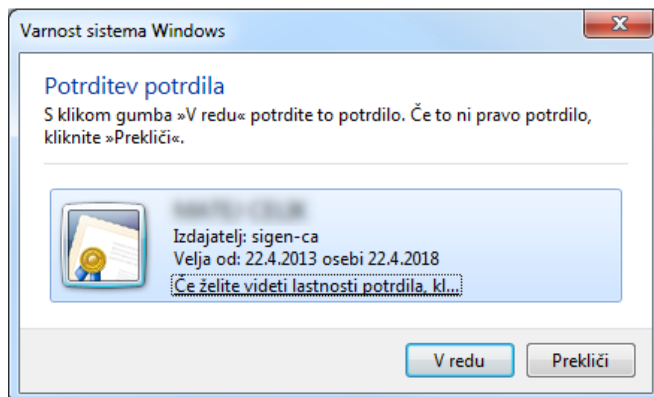

Navodila za povezovanje vašega računa za dostop z vašim certifikatom

Pred povezovanjem vašega računa za dostop z vašim certifikatom se prepričajte, da je vaš certifikat na računalniku pravilno nameščen.

Prav tako se prepričajte, da imate veljaven račun za dostop do aplikacije Cenilci.

Za dostop do aplikacije s certifikatom so podprti sledeči certifikati:

- SIGEN-CA
- NLB
- PostarCa
- Halcom

Za prijavo na portal Cenilci v brskalniku (Internet Explorer, Google Chrome, Mozilla Firefox...) uporabite varno povezavo do aplikacije Cenilci: <https://cenilci.cgs-labs.com/>

Odpre se vam okno *Potrditev potrdila* (lahko je malo drugačno kot na sliki, odvisno od spletnega brskalnika, ki ga uporabljate), v katerem so navedeni vsi certifikati, ki jih imate (pravilno) nameščene na svojem računalniku.

Izberite ustrezní certifikat, ki ga želite povezati s svojim računom v aplikaciji Cenilec, ter ga potrdite.

Potrditev certifikata