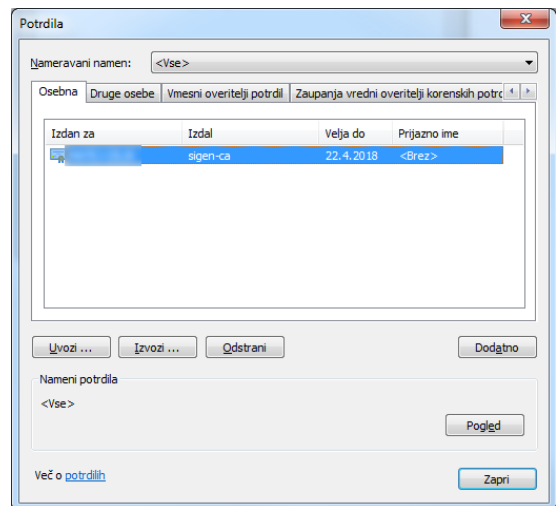

Google Chrome

- Nastavitve, dodatne nastavitve, Upravljanje potrdil