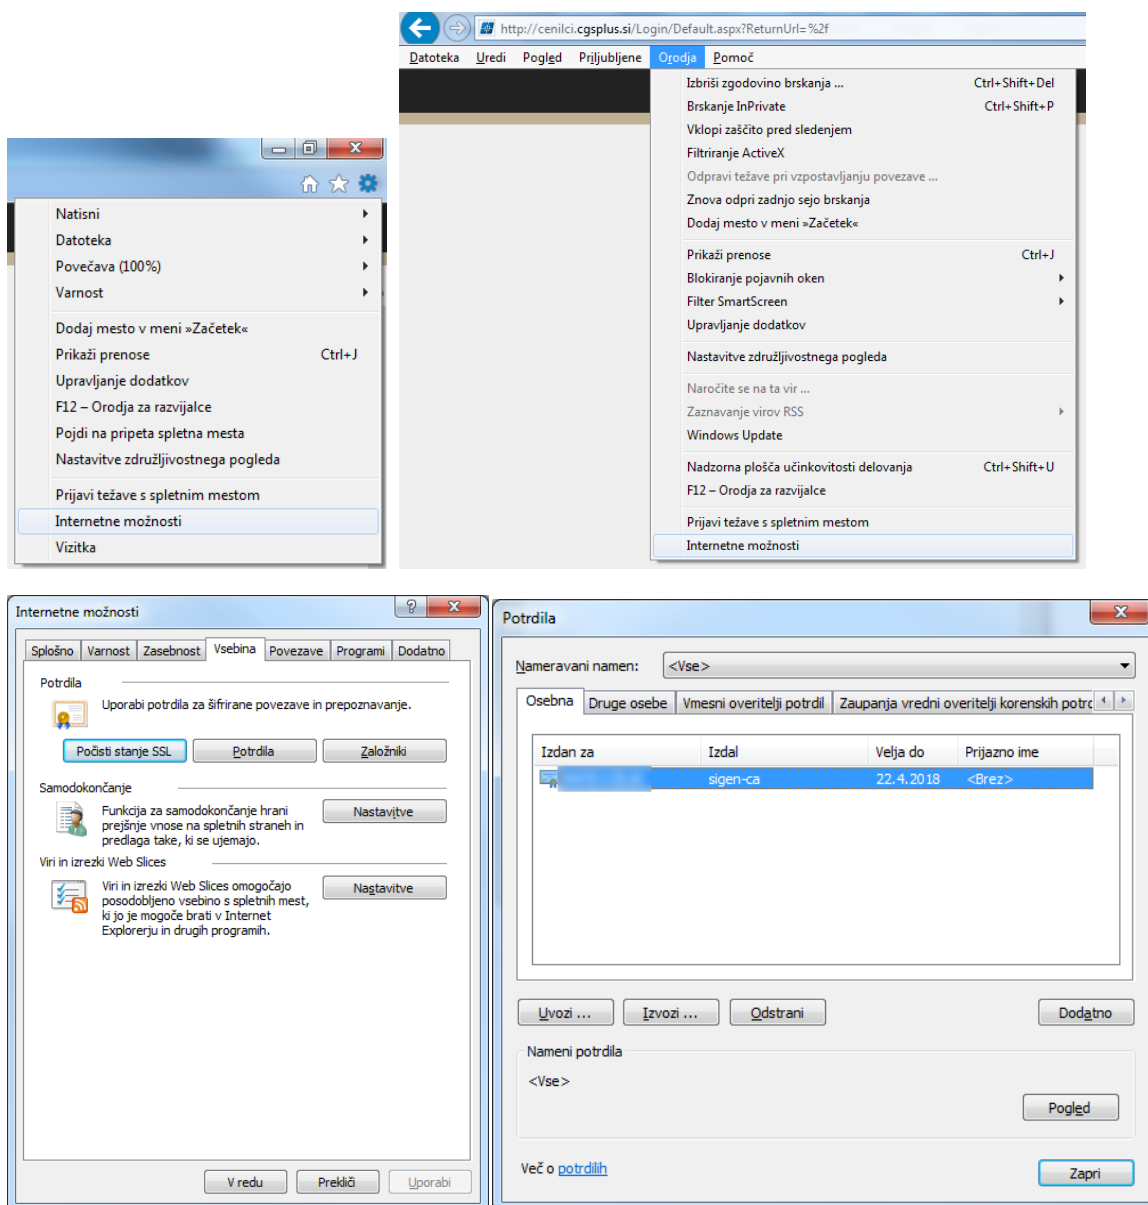

### Preverjanje pravilne nameščenosti certifikata

Internet Explorer

- Internetne možnosti, gumb Potrdila