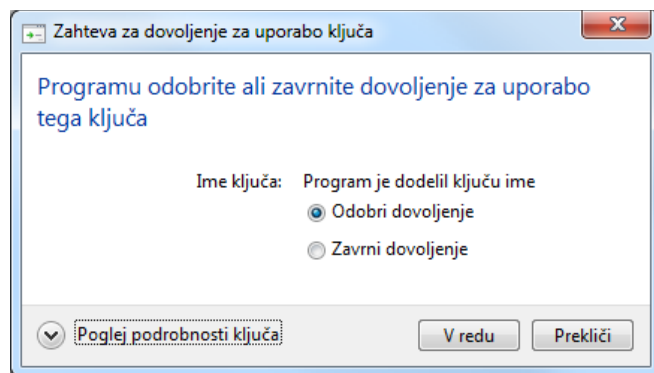

V naslednjem koraku sistem želi od vas še odobritev uporabe.

Odobritev uporabe