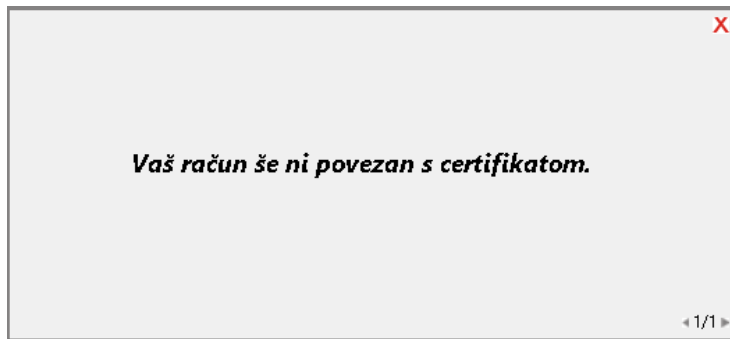

V vašem uporabniškem profilu vas pričaka obvestilo, da vaš račun še ni povezan s certifikatom.

Obvestilo v uporabniškem profilu

Pod vašimi podatki v profilu se pojavi obvestilo, da ste se predstavili s certifikatom ter da vaš račun še ni povezan s tem certifikatom. Izpisani so parametri vašega certifikata. Ob kliku na povezavo *Poveži račun s certifikatom* se bo trenutno prijavljeni certifikat povezal z vašim računom.

Uporabniško ime:

Ime:

Priimek:

E-pošta:

Izdajatelj certifikata:

Serijska številka certifikata:

Vaš račun še ni povezan s certifikatom.
Predstavili ste se z veljavnim certifikatom!
Ker trenutno vaš račun še ni povezan z nobenim certifikatom, lahko to storite s klikom na spodnji gumb 'Poveži račun s certifikatom'!

Shrani podatke ➔

⌂ Domov | [Zamenjava gesla](#)

Lastnosti predloženega digitalnega potrdila:

Subject:

C=Sj, O=, CN=

PO3, SN= G=Testna,

OID.1.3.6.1.4.1.5939.2.3=87654321,

OID.1.3.6.1.4.1.5939.2.2=12345678

Issuer:

C=Sj, O=Halcom d.d., CN=Halcom CA PO 3

Serial:

Poveži račun s certifikatom ➔

Povezava računa s certifikatom