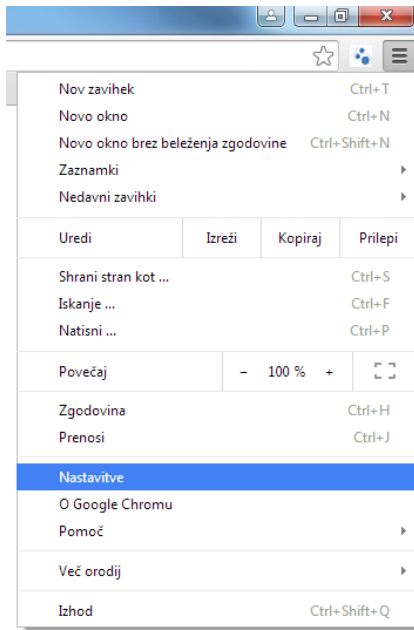

Google Chrome

- Nastavitve, dodatne nastavitve, Upravljanje potrdil